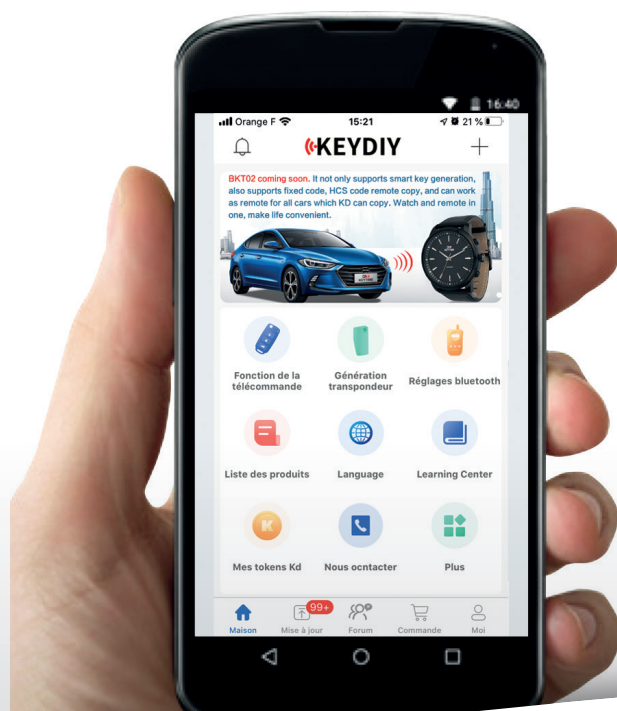

KD-X2, Dispositif de fabrication de télécommandes et fonctions transpondeurs

KD-X2 est un générateur de télécommandes. C'est une nouvelle génération qui ajoute de nombreuses fonctions, en particulier, le clonage de transpondeurs. Cet appareil peut générer une télécommande, cloner un transpondeur, préparer un transpondeur et même renouveler une télécommande OEM, ce qui en fait un équipement complet.

... DÉTECTE LA FRÉQUENCE ET LA MODULATION

COMPARAISON DES DATAS

... VÉRIFICATION D'UNE COPIE À CODE FIXE

CLONAGE DES CARTES RFID

VÉRIFIE SI L'ANTENNE/RÉCEPTEUR DU BARILLET FONCTIONNE

DÉTECTION DU VOLTAGE DE LA TÉLÉCOMMANDE

LECTURE DU CODE PIN HYUNDAI

LIVRÉE AVEC 3 TÉLÉCOMMANDES & CÂBLES

MISE À JOUR JOURNALIÈRE ET GRATUITE

Android 4.0 mini

iOS

iOS 8.0 mini

ACCESSOIRES INCLUS

ADC-KD (non inclus)